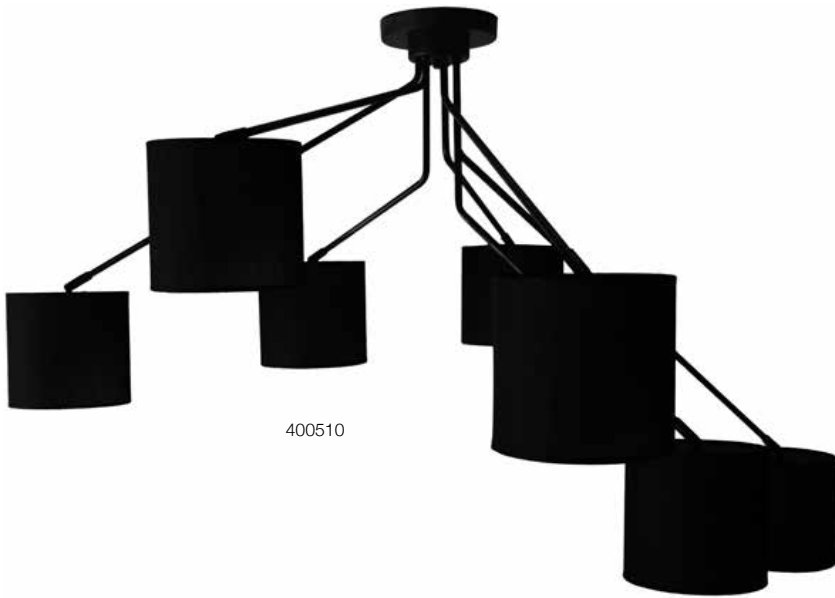

Art.nr	W	H	COLOR
400520	56	42	Gold/Black

E27, 10x40W,230V,120cm

400526

400527

Art.nr	W	H	COLOR
400526	65	175	Black
400527	65	175	Chrome

E14,12x40W,230V,120cm

400511

400510