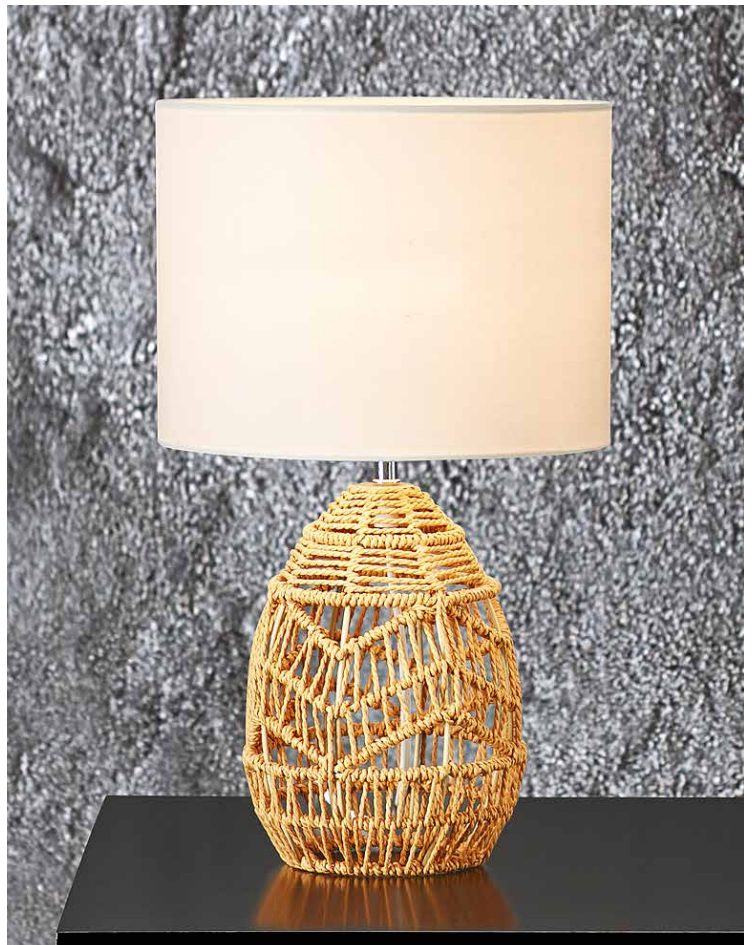

E27, 1x40W, 230V

Art.nr	W	H	COLOR
400670	22	48	Gold/Smoke

E27, 1x40W, 230V

Art.nr	W	H	COLOR
400693	18	35	Natural Ratten

E27, 1x40W, 230V

Art.nr	W	H	COLOR
400694	24	40	Natural String/White

E27, 1x40W, 230V

Art.nr	W	H	COLOR
400696	26	38	Natural String/White