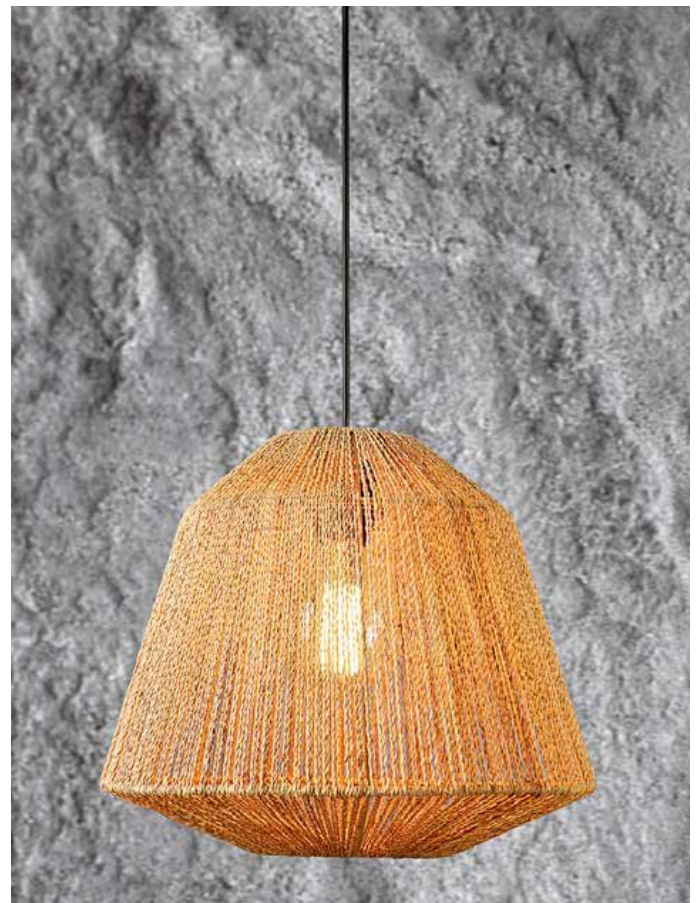

Art.nr	W	H	COLOR
400711	35	40	Black ratten

E27, 1x40W, 230V, 150cm

Art.nr	W	H	COLOR
400710	35	28	Natural String

E27, 1x40W, 230V, 150cm