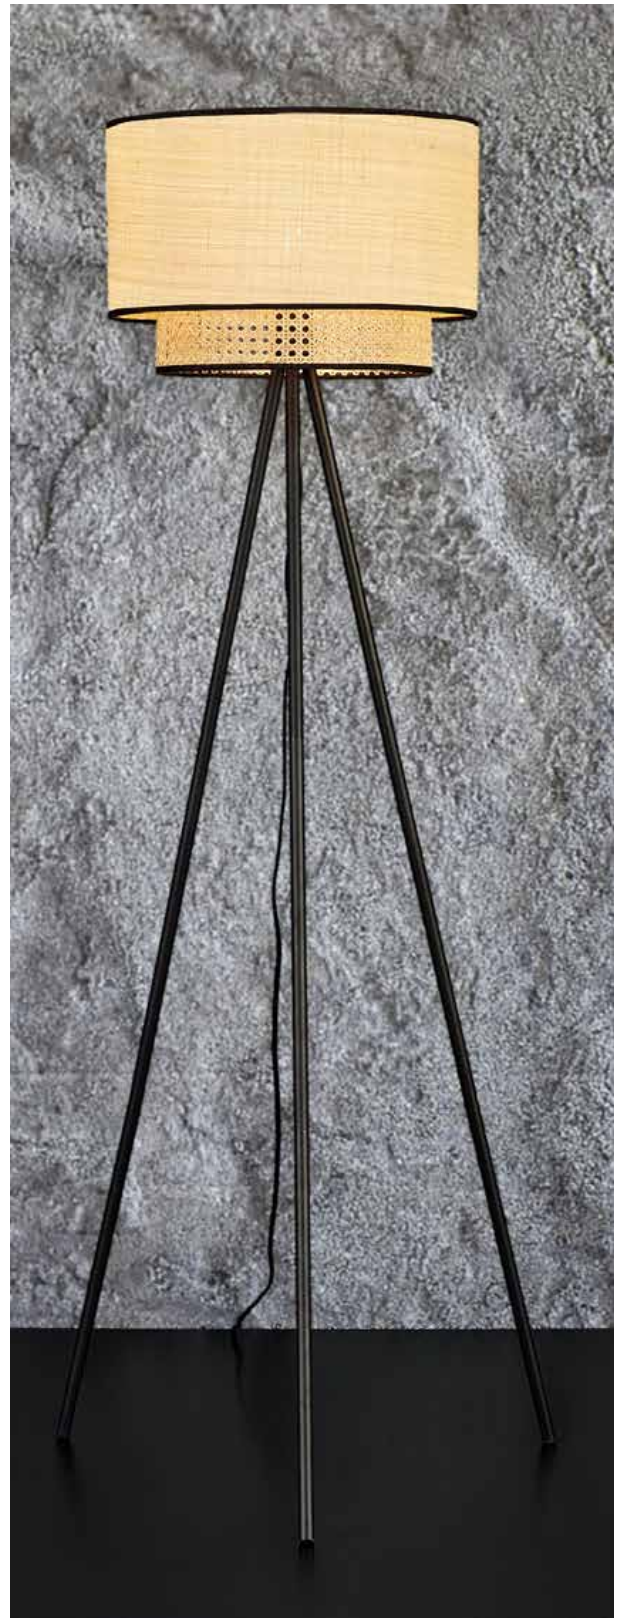

Art.nr	W	H	COLOR
400589	21	21	White
400590	21	21	Gold

E27, 1x40W, 230V, 120cm

Art.nr	W	H	COLOR
400683	40	25	Natural Bamboo

E27, 1x40W, 230V, 150cm

Art.nr	W	H	COLOR
400681	26	50	Natural Bamboo

E27, 1x40W, 230V 55