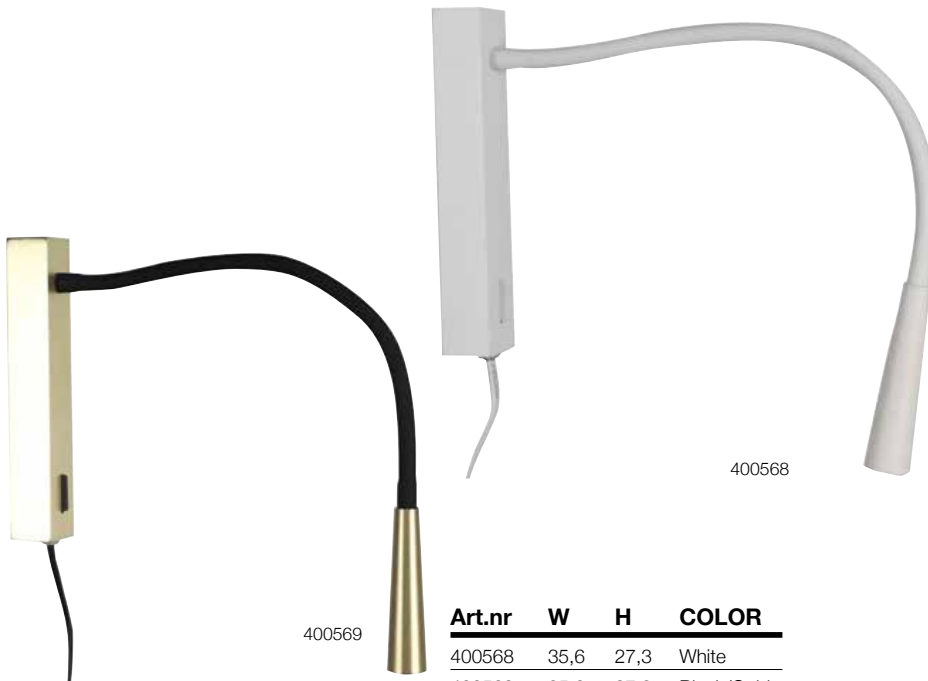

Art.nr	W	H	COLOR
400555	22	15	Black
400557	22	15	Gold/Black
400559	22	15	White

GU10, 1x7W, 230V, 200cm

400561

400562

400563

Art.nr	W	H	COLOR
400561	15,5	6	White
400562	15,5	6	Chrome
400563	15,5	6	Black

LED, 3W, 230V, 200m, 280Lm

400564

400565

Art.nr	W	H	COLOR
400564	12	20	White
400565	12	20	White

LED,3W,230V

400566

400567

Art.nr	W	H	COLOR
400566	6	17	White
400567	6	17	Black

LED,3W,230V

400569

400568

Art.nr	W	H	COLOR
400568	35,6	27,3	White
400569	35,6	27,3	Black/Gold

LED,3W,230V,200cm,280Lm

400543

Art.nr	W	H	COLOR
400543	46	24	Sandy Red

E27, 1x40W,230V,200cm

400545