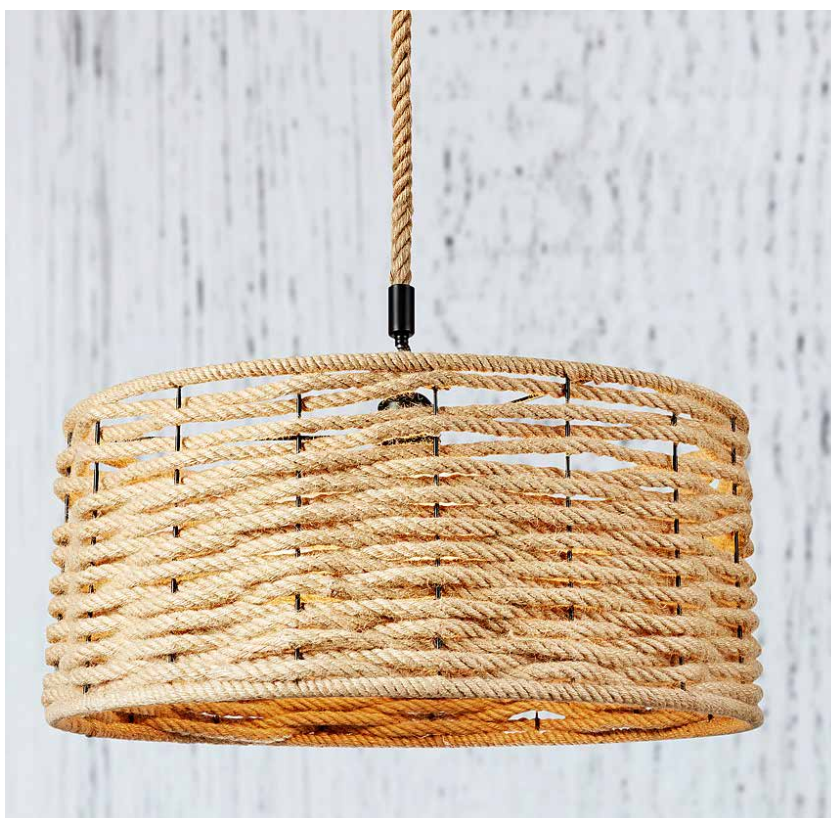

Art.nr	W	H	COLOR
400665	21	28	Rope/Black

E27, 1x40W, 230V

Art.nr	W	H	COLOR
400664	53	22	Rope/Black

E27, 1x40W, 230V, 100cm