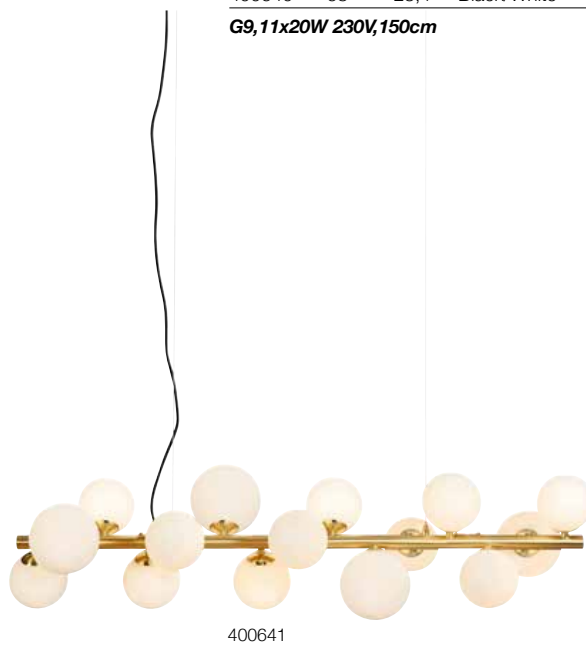

400631

400648

Art.nr	W	H	COLOR
400631	9,5	23	Brushed brass/White
400648	9,5	23	Black/White

G9, 1x20W, 230V

Art.nr	W	H	COLOR
400637	28	36	Brushed brass/White
400638	28	36	Black/White

G9, 7x20W 230V, 150cm

Art.nr	W	H	COLOR
400639	68	23,4	Brushed brass/White
400640	68	23,4	Black/White

G9, 11x20W 230V, 150cm

Art.nr	W	H	COLOR
400641	101	26,6	Brushed brass/White

G9, 15x20W 230V, 150cm

400503

Art.nr	W	H	COLOR
400503	23	172,5	Black

LED, 1x12W, 200cm

400515

Art.nr	W	H	COLOR
400515	28	135	Antique/Amber