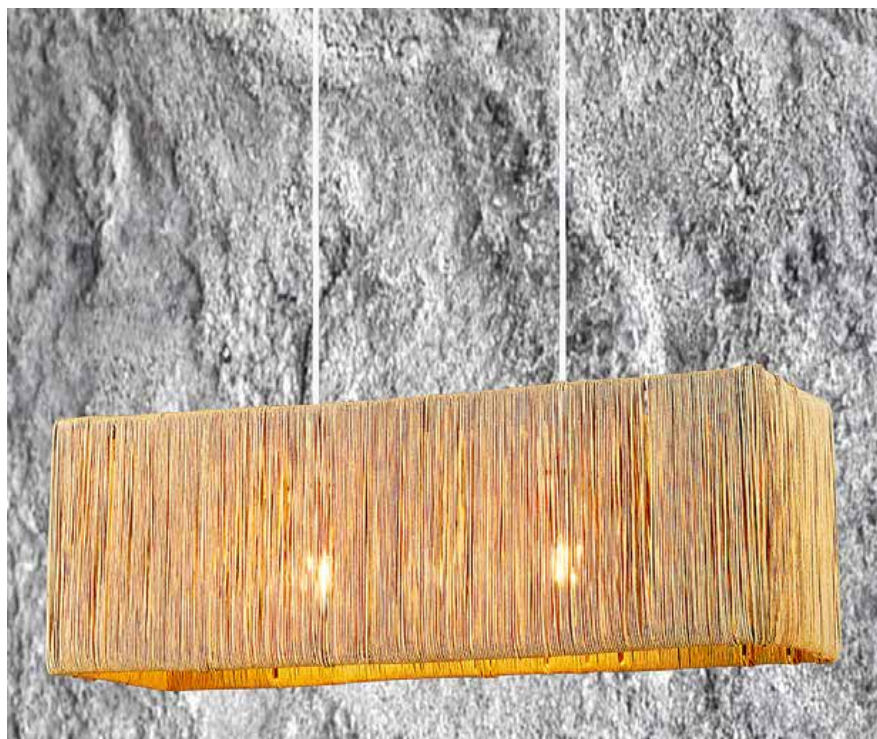

Art.nr	W	H	COLOR
400709	40	20	Natural Bamboo

E27, 1x40W, 230V, 150cm

Art.nr	W	H	COLOR
400705	60	20	Natural String

E27, 2x40W, 230V, 150cm